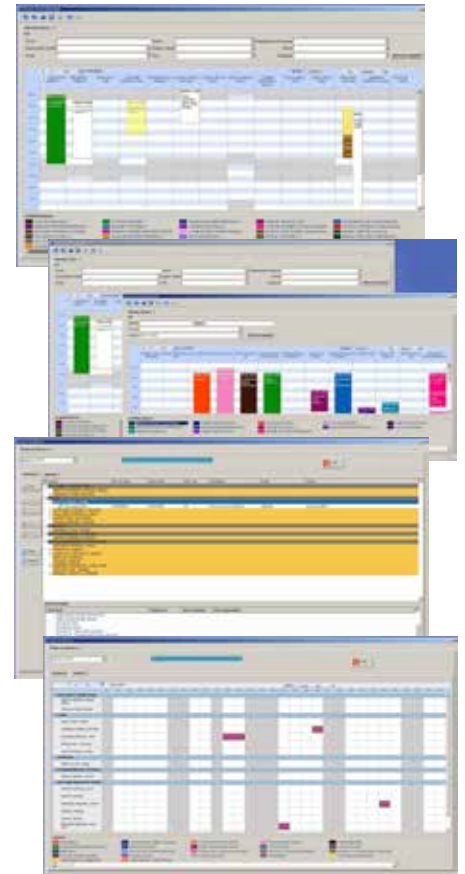

Gestor de vacances i absències del personal