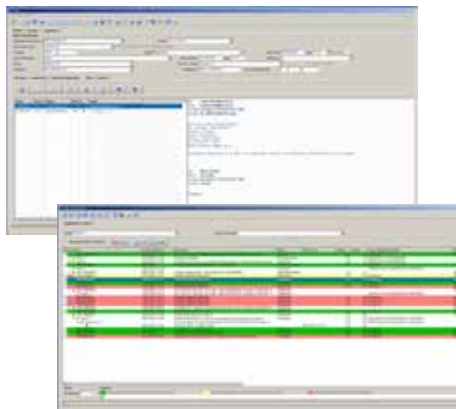

¿Quines novetats s'han afegit a 4G?

Noves millores d'escriptori

- **Accessible via web**, a través de navegador a qualsevol hora, qualsevol dia.
- **Accessible a través d'smartphone o tablet**, compatible amb sistema IOS i Android.

Nous mòduls opcionals integrables

- **Gestor de vacances i absències** del personal.
- **Tiqueting**: Sistema integral de gestió de sol·licituds internes interdepartamentals i externes de clients.
- **Facturador**: Sistema per a parametritzar les condicions de facturació. Proporciona un entorn més intuïtiu i visual en el moment de facturar, facilitant la presa de decisions per part de l'usuari.

Integrable amb Qlik View/Qlik Sense

- Eines de Business Intelligence per a l'anàlisi de dades a temps real i per a la generació d'indicadors de negoci i quadres de comandament.

Amb la garantia de

Accessible via web

Accessible a través d'smartphone o tablet

Tiqueting

Gestor de vacances i absències del personal

Integrable amb Qlik View/Qlik Sense