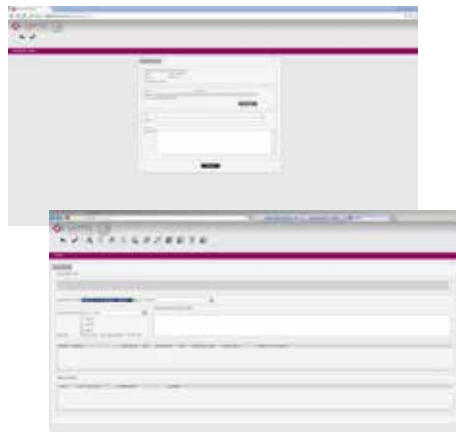

¿Quines novetats s'han afegit a 4G?

Noves millores d'escriptori

- **Accessible via web**, a través de navegador a qualsevol hora, qualsevol dia.
- **Accessible a través d'smartphone o tablet**, compatible amb sistema IOS i Android.

Nous mòduls opcionals integrables

- **Gestor de vacances i absències** del personal.
- **Tiqueting**: Sistema integral de gestió de sol·licituds internes interdepartamentals i externes de clients.
- **Facturador**: Sistema per a parametritzar les condicions de facturació. Proporciona un entorn més intuïtiu i visual en el moment de facturar, facilitant la presa de decisions per part de l'usuari.

Integrable amb Qlik View/Qlik Sense

- Eines de Business Intelligence per a l'anàlisi de dades a temps real i per a la generació d'indicadors de negoci i quadres de comandament.

Amb la garantia de

Accessible via web